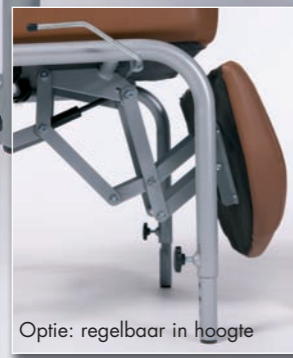

# Normandie

■ **Normandie** : rug inclineerbaar tot 45° met beensteunen die gelijkmatig mee inclineren

■ **Languedoc** : rug inclineerbaar tot 45°

■ **Provence** : vaste rug

De drie modellen zijn standaard uitgerust met armsteunen die verstelbaar zijn in hoogte.

- Inclinatie van de rug en beensteunen.
- Lange armsteunen die voor een volledige ondersteuning van de arm zorgen ingeval van totale inclinatie van de rug.